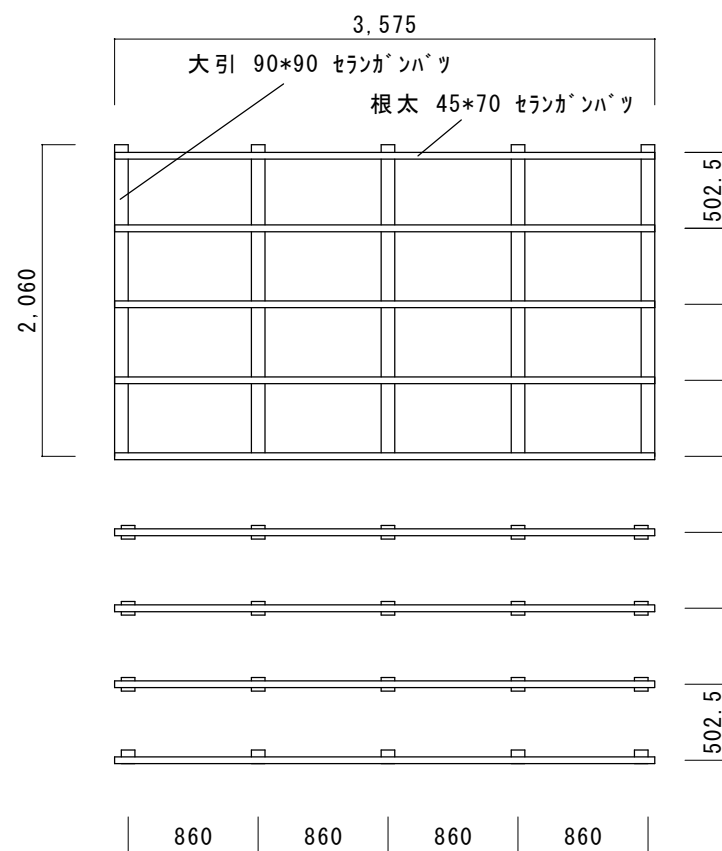

オープンデッキ 1:50

オープンデッキ フェンス・ベンチ詳細 1:15

インナーデッキ 1:50

インナーデッキフェンス、テーブル詳細 1:15

1,800