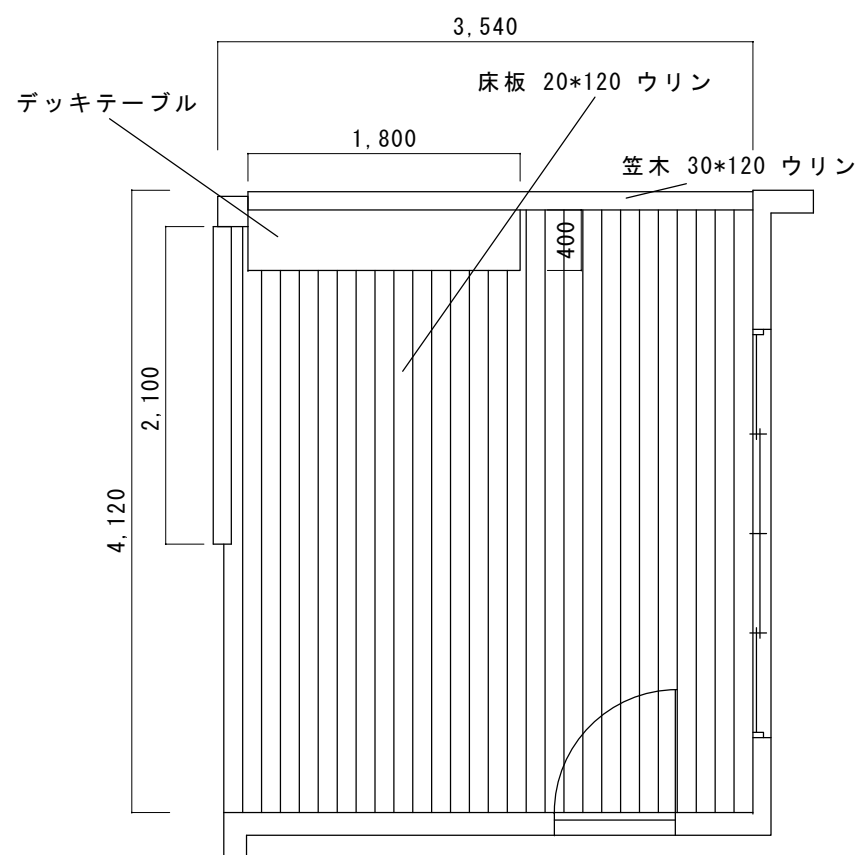

オープンデッキ 1:50

オープンデッキ フェンス・ベンチ詳細 1:15

インナーデッキ 1:50

インナーデッキフェンス、テーブル詳細 1:15

1,800