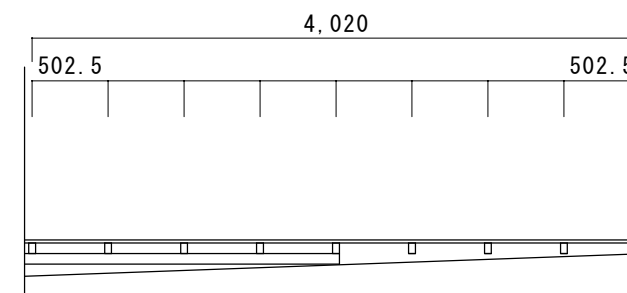

オープンデッキ 1:50

オープンデッキ フェンス・ベンチ詳細 1:15

インナーデッキ 1:50

インナーデッキフェンス、テーブル詳細 1:15

1,800