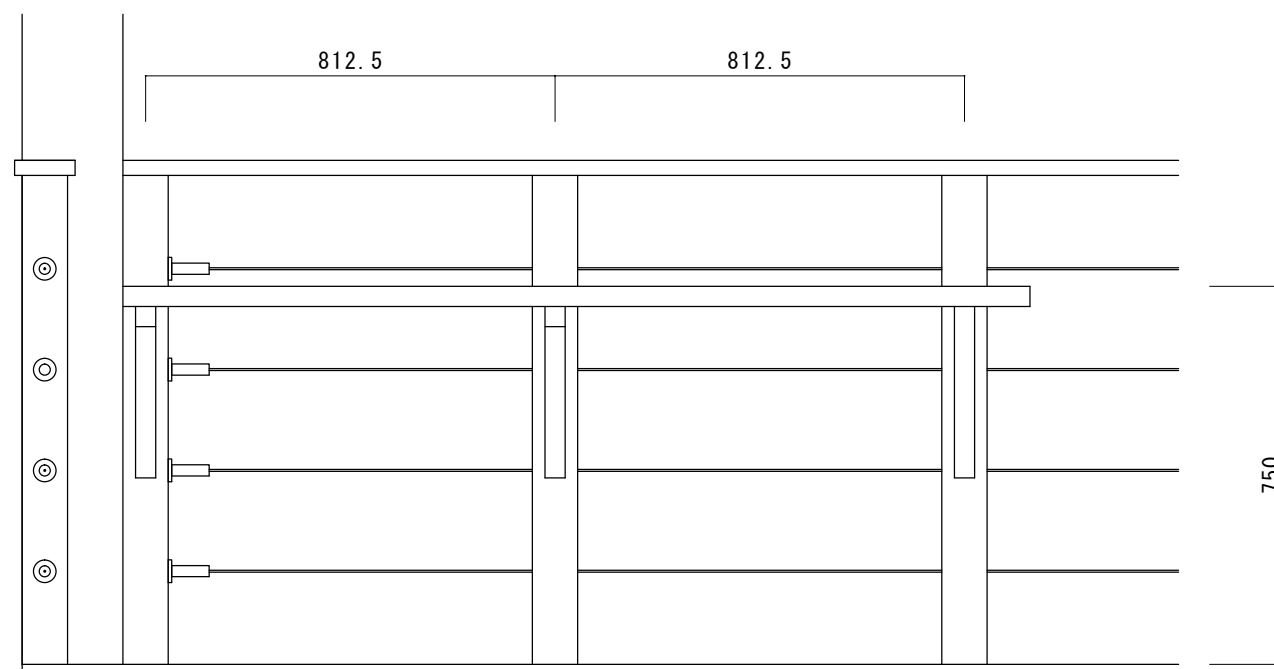

オープンデッキ 1:50

オープンデッキ フェンス・ベンチ詳細 1:15

インナーデッキ 1:50

インナーデッキフェンス、テーブル詳細 1:15

1,800