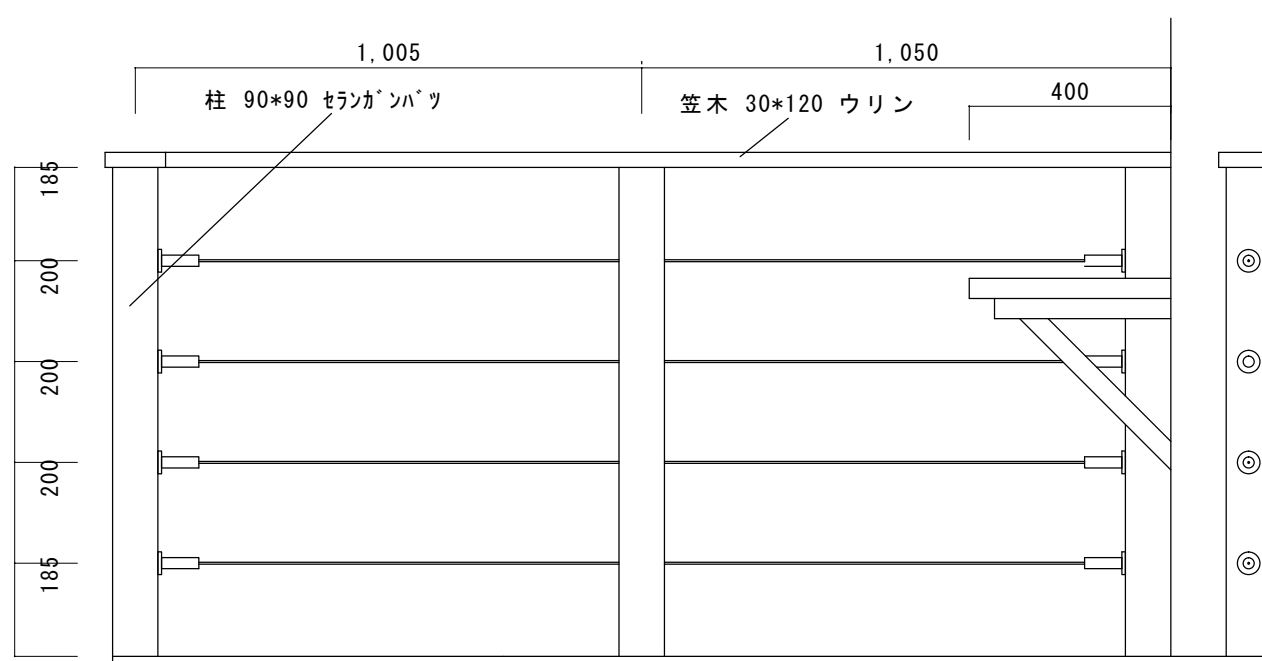

オープンデッキ 1:50

オープンデッキ フェンス・ベンチ詳細 1:15

インナーデッキ 1:50

インナーデッキフェンス、テーブル詳細 1:15

1,800