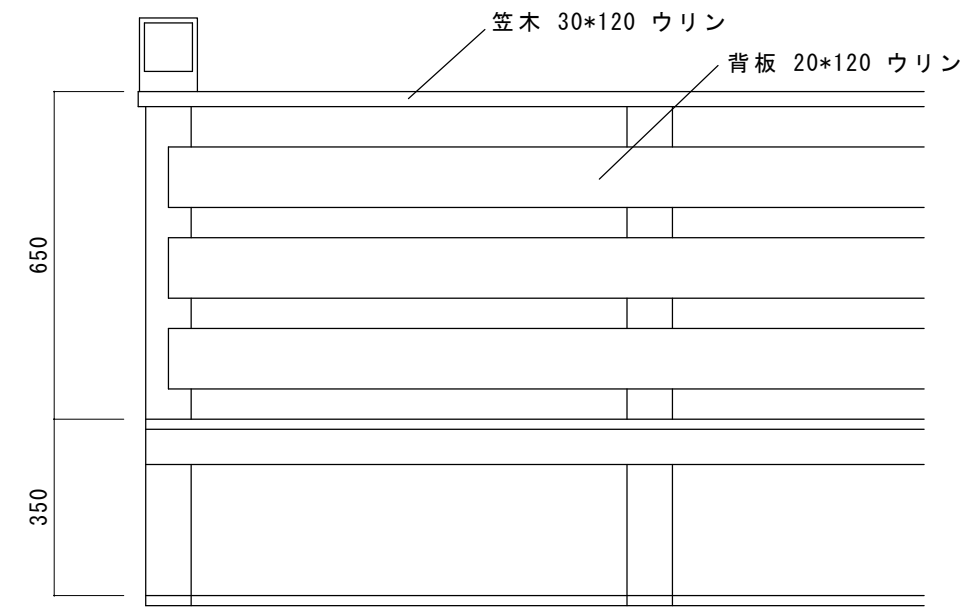

オープンデッキ 1:50

オープンデッキ フェンス・ベンチ詳細 1:15

インナーデッキ 1:50

インナーデッキフェンス、テーブル詳細 1:15

1,800