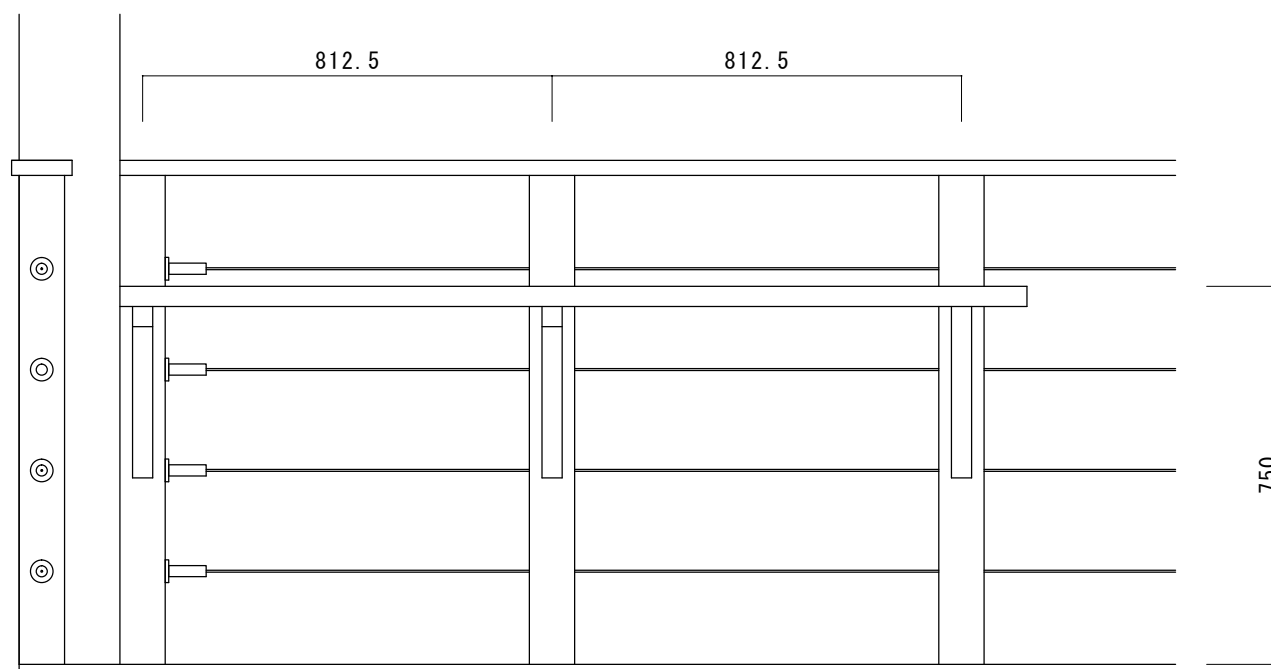

オープンデッキ 1:50

オープンデッキ フェンス・ベンチ詳細 1:15

インナーデッキ 1:50

インナーデッキフェンス、テーブル詳細 1:15