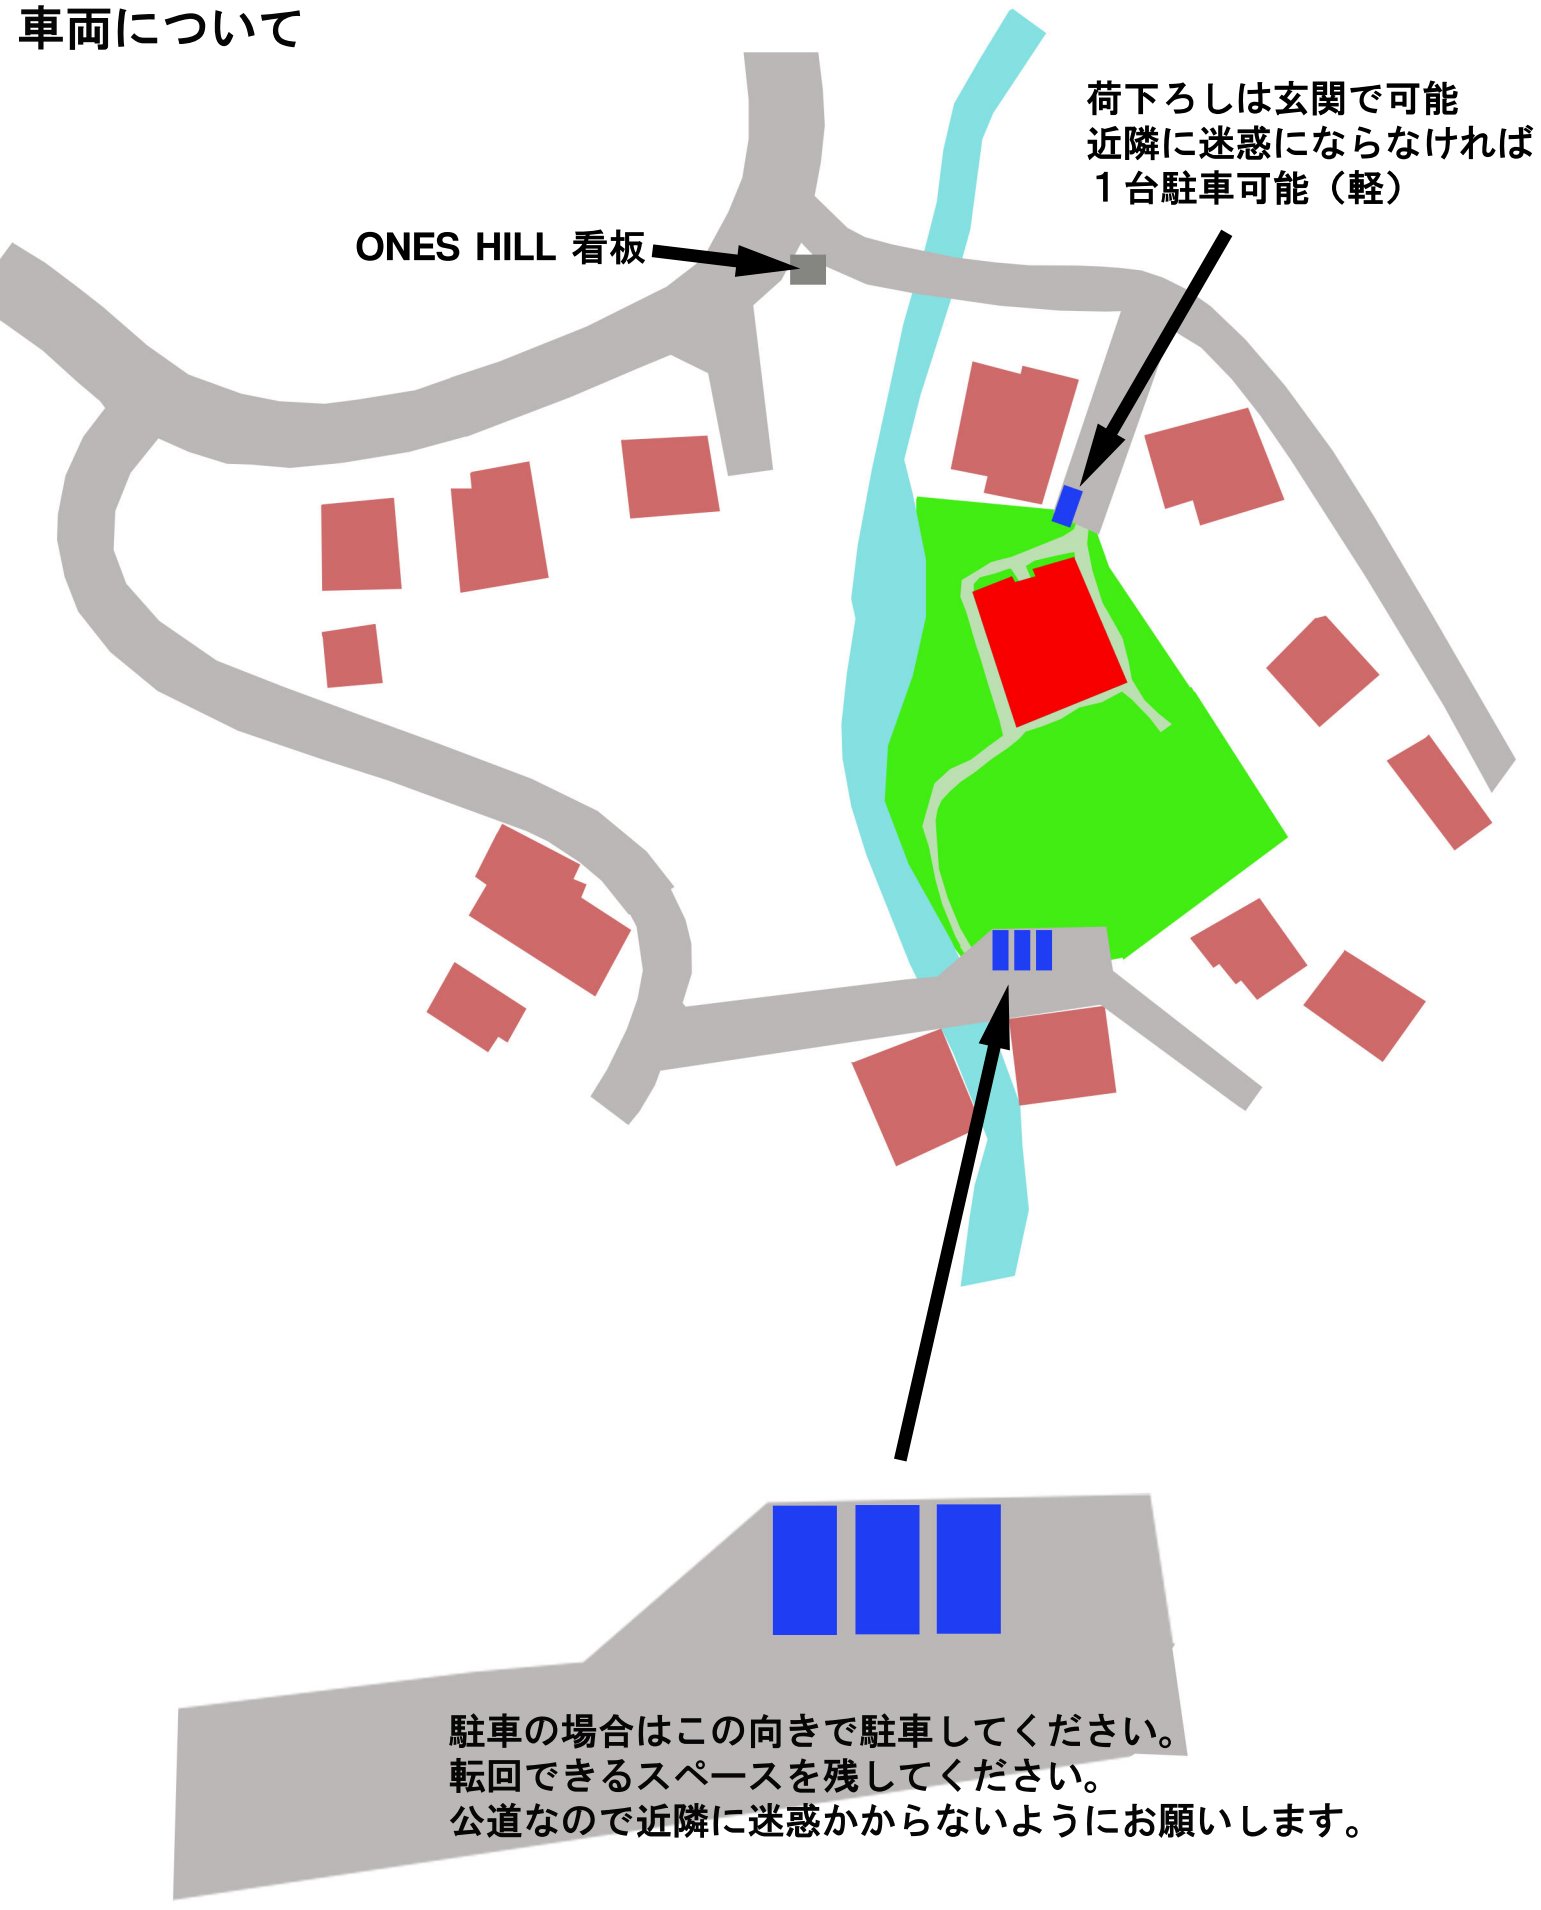

株井塚 函南保養所リノベーション工事
車両について

荷下ろしは玄関で可能
近隣に迷惑にならないならば
1台駐車可能(軽)

ONES HILL 看板

駐車の場合はこの向きで駐車してください。
転回できるスペースを残してください。
公道なので近隣に迷惑かからないようにお願いします。