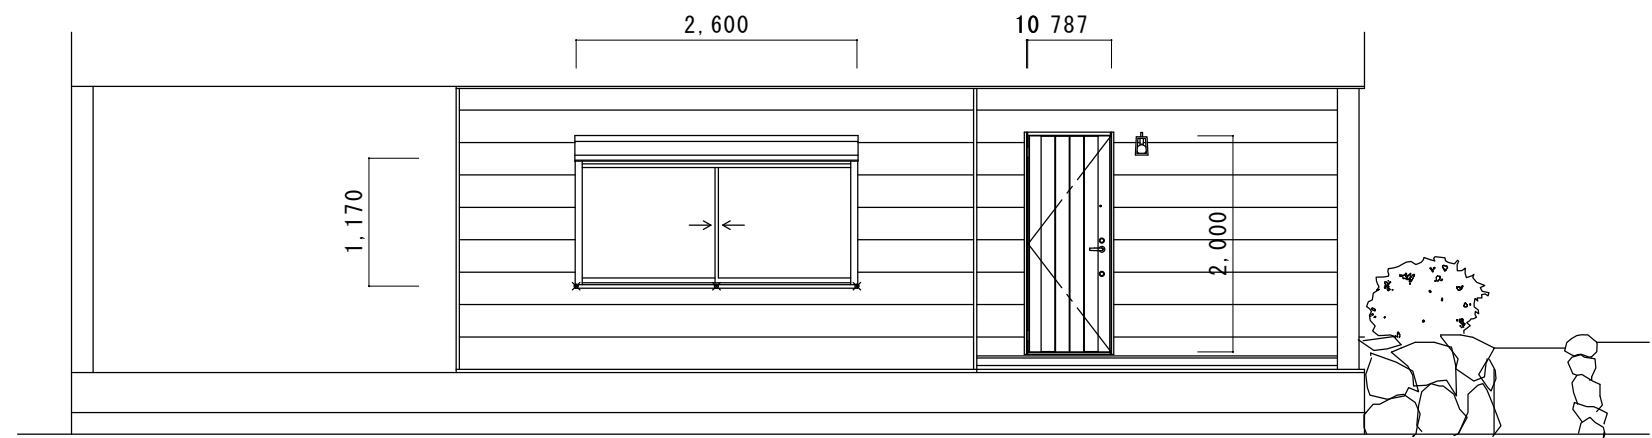

北東面

南西面

北西面

工事名称 : (株)井塚函南保養所リノベーション

工事場所 : 静岡県田方郡函南町丹那1313-488
縮尺 : 1/50, 1/15

HINODE WORKS
NEXUS Corporation 西村

作成日2023/121/20
izk20231204