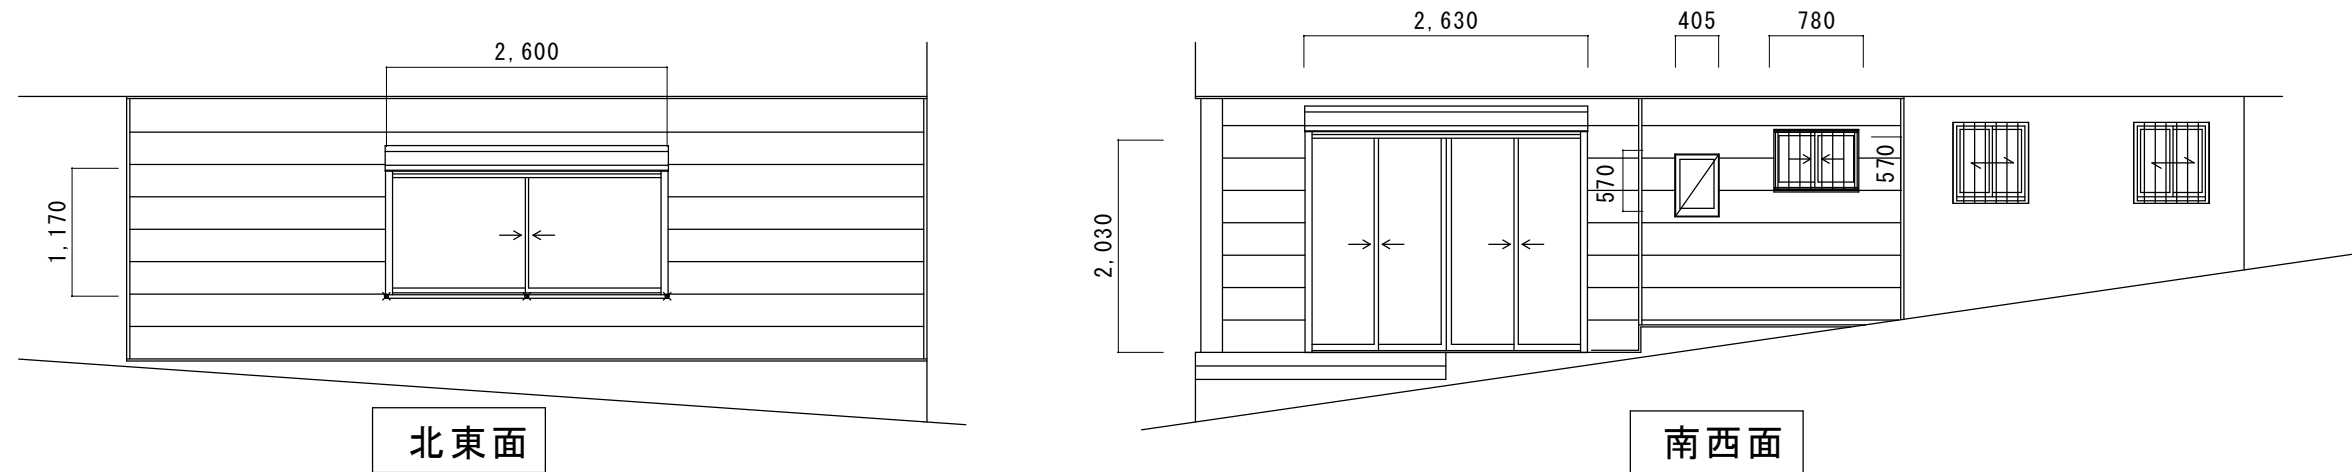

工事名称 : (株)井塚函南保養所リノベーション

工事場所 : 静岡県田方郡函南町丹那1313-488

HINODE WORKS

縮尺 : 1/50, 1/15

作成日 2023/12/16

NEXUS Corporation 西村

izk20231001

北東面