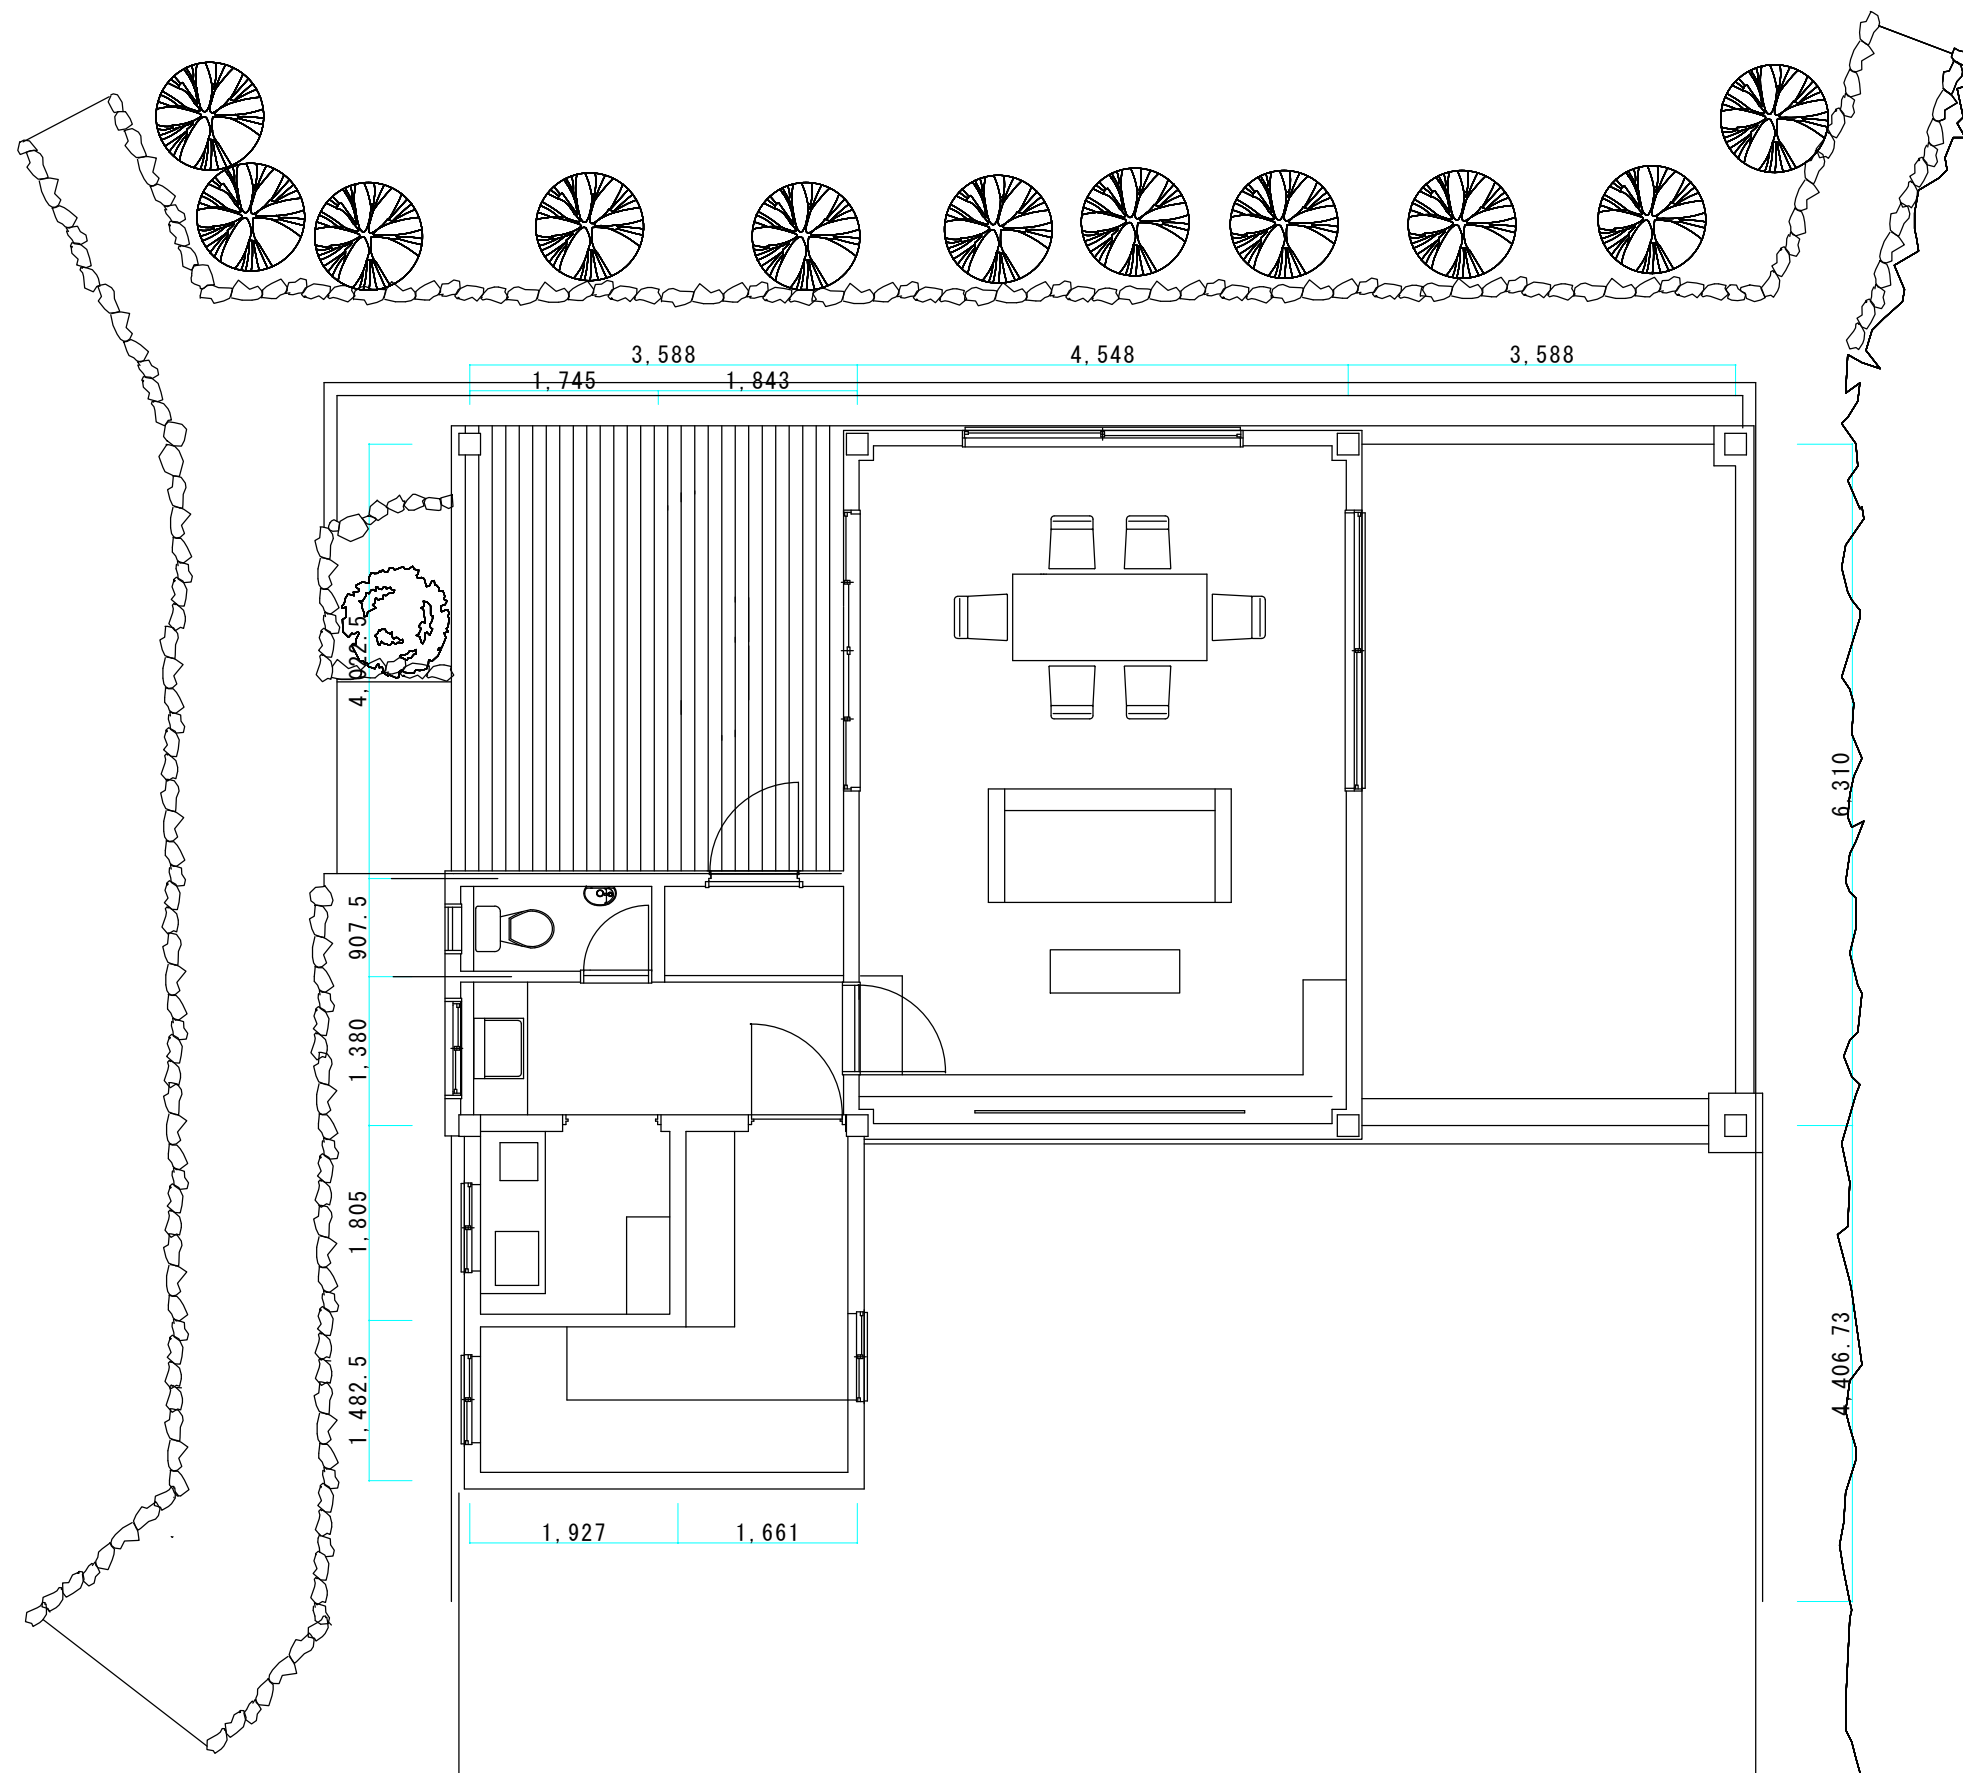

KANNAMI RECREATION HOUSE
1313-488TANNA KANNAMICHO TAGATAGUN SHIZUOKA
RENOVATION PLAN 06

2023/12/13

KANNAMI RECREATION HOUSE
 1313-488TANNA KANNAMICHO TAGATAGUN SHIZUOKA
RENOVATION PLAN 06 2023/12/13

(株) 井塚函南保養所リノベーション

		床	天井	壁	巾木	窓	ドア	照明	備考
シアタールーム		NODA カナエル C12・Jベース JC12S1-E1 チェリーミディアム	ルノン	ルノン	巾木:茶 廻り縁:なし	シャッター付きアルミサッシ 黒枠	ガラス入りドアNODA カナエル D-18型 黒	ダウンライト	
キッチン					巾木:茶 廻り縁:茶			ダウンライト	ミニキッチン
玄関		タイル仕上げ LIXIL IPF-300/FED-3	ルノン	ルノン			YKK レガードR21 キャラメルチーク	ダウンライト	玄関棚:化粧版仕上げ
玄関フロア 廊下		NODA カナエル C12・Jベース JC12S1-E1 チェリーミディアム	ルノン	ルノン	巾木:茶 廻り縁:なし				
手洗い		NODA カナエル C12・Jベース JC12S1-E1 チェリーミディアム			巾木:茶 廻り縁:白	リクシル 面格子付きサッシ 黒			洗面ボールAMAZON 600×360 洗面台 サンワカンパニー ホテル洗面台 1200 水栓AMAZON 黒
トイレ		クッションフロア サンゲツHM-11091	ルノン	ルノン	巾木:グレー 廻り縁:グレー	アルミサッシ 黒	NODA カナエル E-36型 チェリーミディアム		棚 白デコラ
インナーデッキ		ハードウッド						ライト	
外壁				IG工業 アイジーサイディング SP-ガルブライト				玄関灯 オーデリック OG254290R	