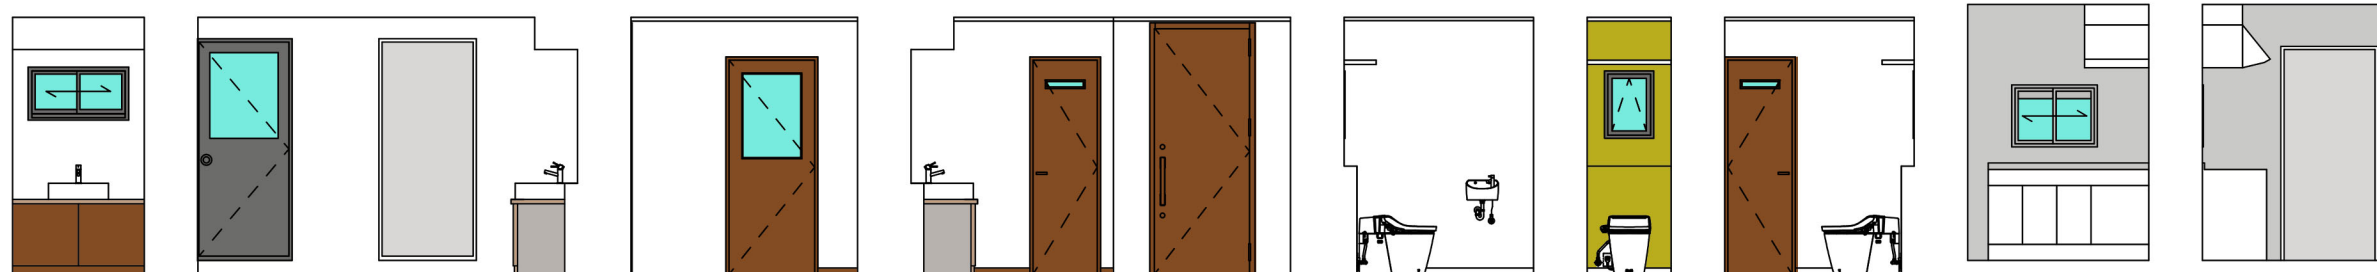

KANNAMI RECREATION HOUSE
1313-488TANNA KANNAMICHO TAGATAGUN SHIZUOKA
RENOVATION PLAN 06

2023/12/13

KANNAMI RECREATION HOUSE
 1313-488TANNA KANNAMICHO TAGATAGUN SHIZUOKA
RENOVATION PLAN 06 2023/12/13

(株) 井塚函南保養所リノベーション