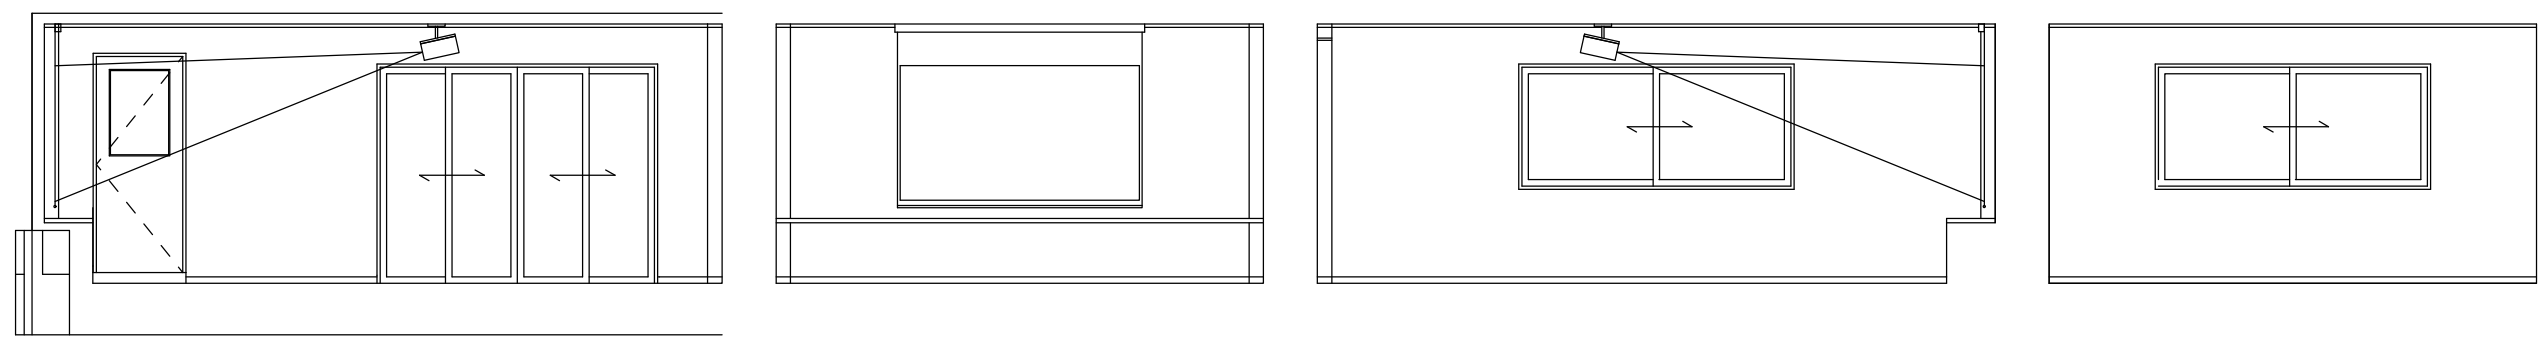

工事名称 : (株)井塚函南保養所リノベーション

工事場所 : 静岡県田方郡函南町丹那1313-488
縮尺 : 1/50, 1/15

HINODE WORKS
NEXUS Corporation 西村

作成日2023/121/20
izk20231204