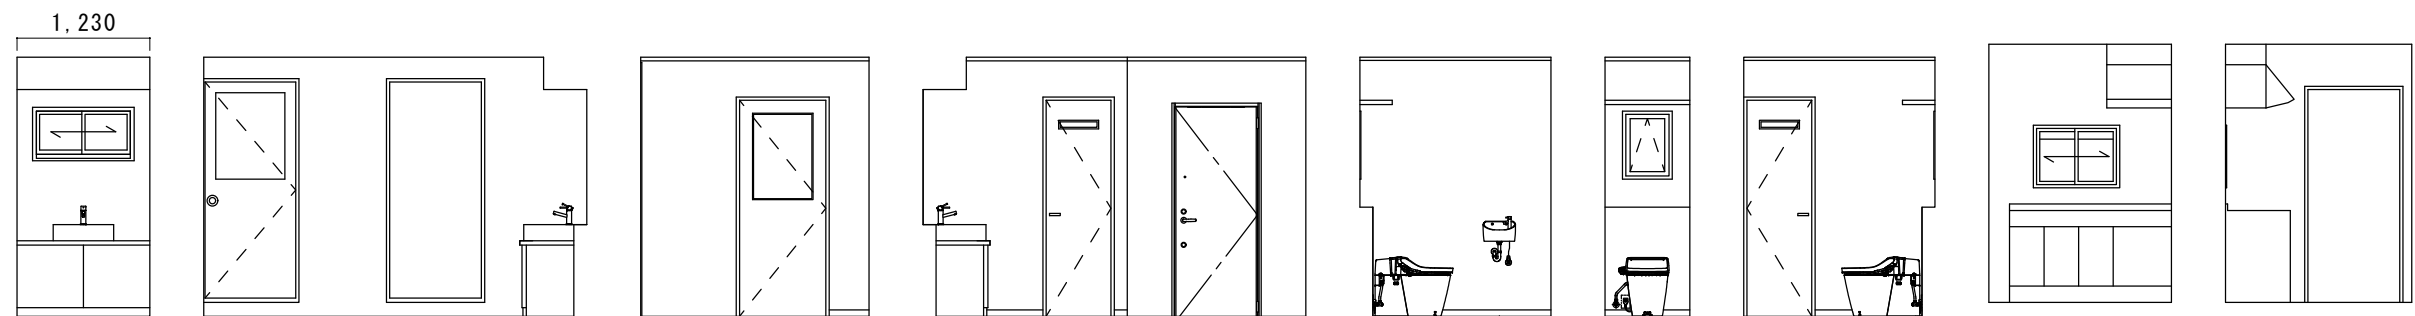

工事名称 : (株)井塚函南保養所リノベーション

工事場所 : 静岡県田方郡函南町丹那1313-488
縮尺 : 1/50, 1/15

HINODE WORKS
NEXUS Corporation 西村

作成日2023/121/20
izk20231204